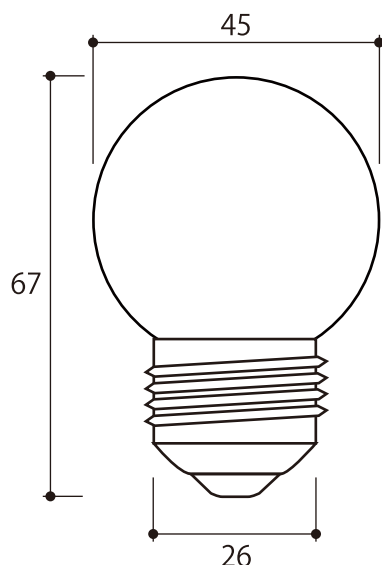

特徴

横からもよく見える! (照射角360°)

耐点滅IC回路内蔵

防水使用可

Point!

激しい点滅にも
耐える!!

商品仕様(屋外用100V 50/60Hz 共用)

	黄色	電球色	白色
ランプカバー	PCフロスト		
消費電力	1.5W		
照度	150lm+-10%		
入力電圧	AC100~110V 50/60Hz		
効率	90%		
寿命	約30000時間		
照射角度	360°		
口金	E26		
サイズ	φ45×67		
防水	屋外使用可		
保管温度	-40度~+85度		
使用温度	-20度~+40度		
重さ	15g