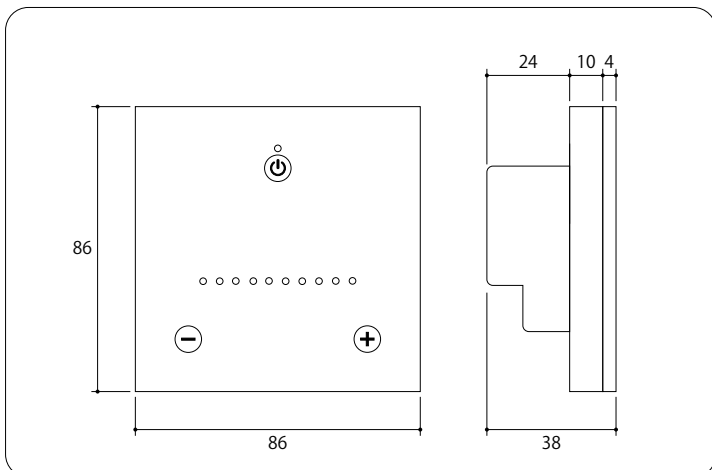

# 10V 調光器

オン・オフ操作、明るさの調整に!

▲原寸大

## ■接続図

## 商品仕様

出力電圧	DC 0~10V
消費電流	50mA
消費電力	<1.2W
サイズ	L: 86mm, W: 86mm, H: 38mm
重さ	170g
作動温度	-20℃~+50℃