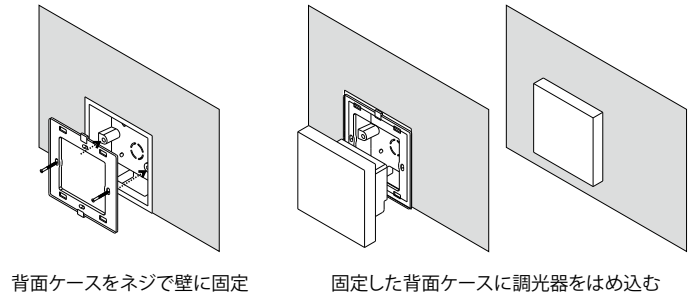

# 10V 調光器

オン・オフ操作、明るさの調整に!

▲原寸大

## ■接続図

## 商品仕様

出力電圧	DC 0~10V
消費電流	50mA
消費電力	<1.2W
サイズ	L: 86mm, W: 86mm, H: 38mm
重さ	170g
作動温度	-20℃~+50℃