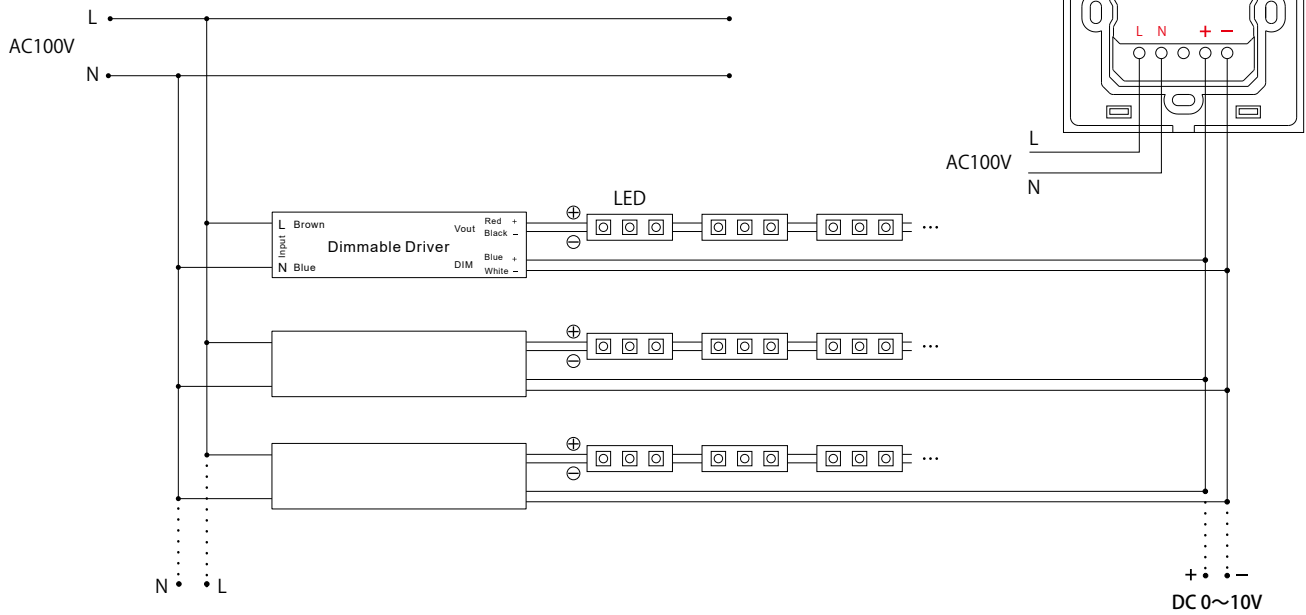

# 10V 調光器

オン・オフ操作、明るさの調整に!

▲原寸大

## ■接続図

## 商品仕様

出力電圧	DC 0~10V
消費電流	50mA
消費電力	<1.2W
サイズ	L: 86mm, W: 86mm, H: 38mm
重さ	170g
作動温度	-20℃~+50℃