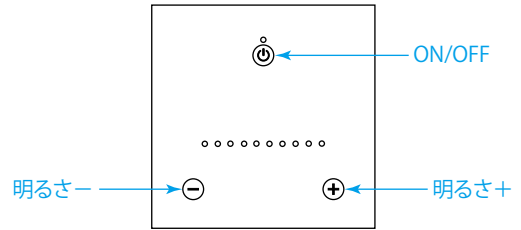

# 10V 調光器

オン・オフ操作、明るさの調整に!

▲原寸大

## ■接続図

## 商品仕様

出力電圧	DC 0~10V
消費電流	50mA
消費電力	<1.2W
サイズ	L: 86mm, W: 86mm, H: 38mm
重さ	170g
作動温度	-20℃~+50℃