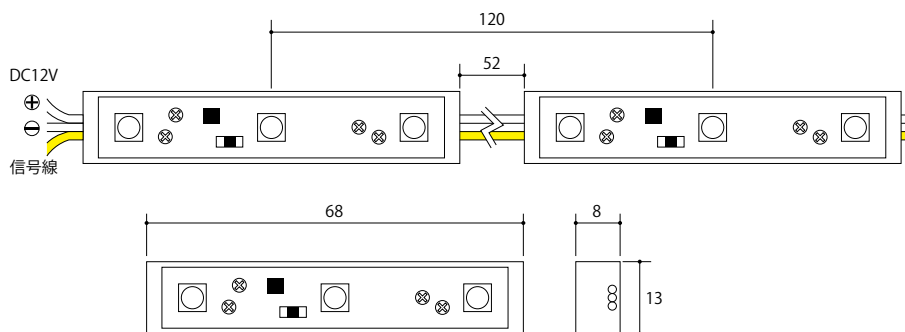

各モジュール1ケずつで色が変わる

点滅器不要

※正面、右方向矢印の左側が入力になります。

※点滅色は、イメージです。

点滅は、1色ずつ順に点滅し実際の色とは異なります。

特 徴

- DC12Vトランスにつなぐだけで
パノラマ調光点滅!
- 1000個以上連結可能!

商品仕様

駆 動 電 圧	DC12V(定電流IC付)
消 費 電 流	50mA
消 費 電 力	0.6W
照 射 角	120°
サ イ ズ	L: 68mm, W: 13mm, H: 8mm
防 水	IP68

BBLパノラマ専用ケース (別売)

■ BBLパノラマパーツ (白)

■ ワイヤーパーツ (白)

※パーツ部分はわかりやすいようグレーにしています