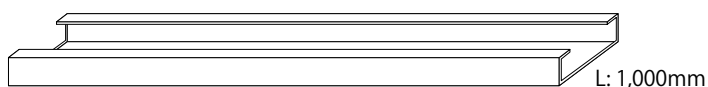

各モジュール1ケずつで色が変わる

点滅器不要

※正面、右方向矢印の左側が入力になります。

※点滅色は、イメージです。

点滅は、1色ずつ順に点滅し実際の色とは異なります。

特 徴

- DC12Vトランスにつなぐだけで
パノラマ調光点滅!
- 1000個以上連結可能!

商品仕様

駆 動 電 圧	DC12V(定電流IC付)
消 費 電 流	50mA
消 費 電 力	0.6W
照 射 角	120°
サ イ ズ	L: 68mm, W: 13mm, H: 8mm
防 水	IP68

BBLパノラマ専用ケース (別売)

■ BBLパノラマパーツ (白)

■ ワイヤーパーツ (白)

※パーツ部分はわかりやすいようグレーにしています