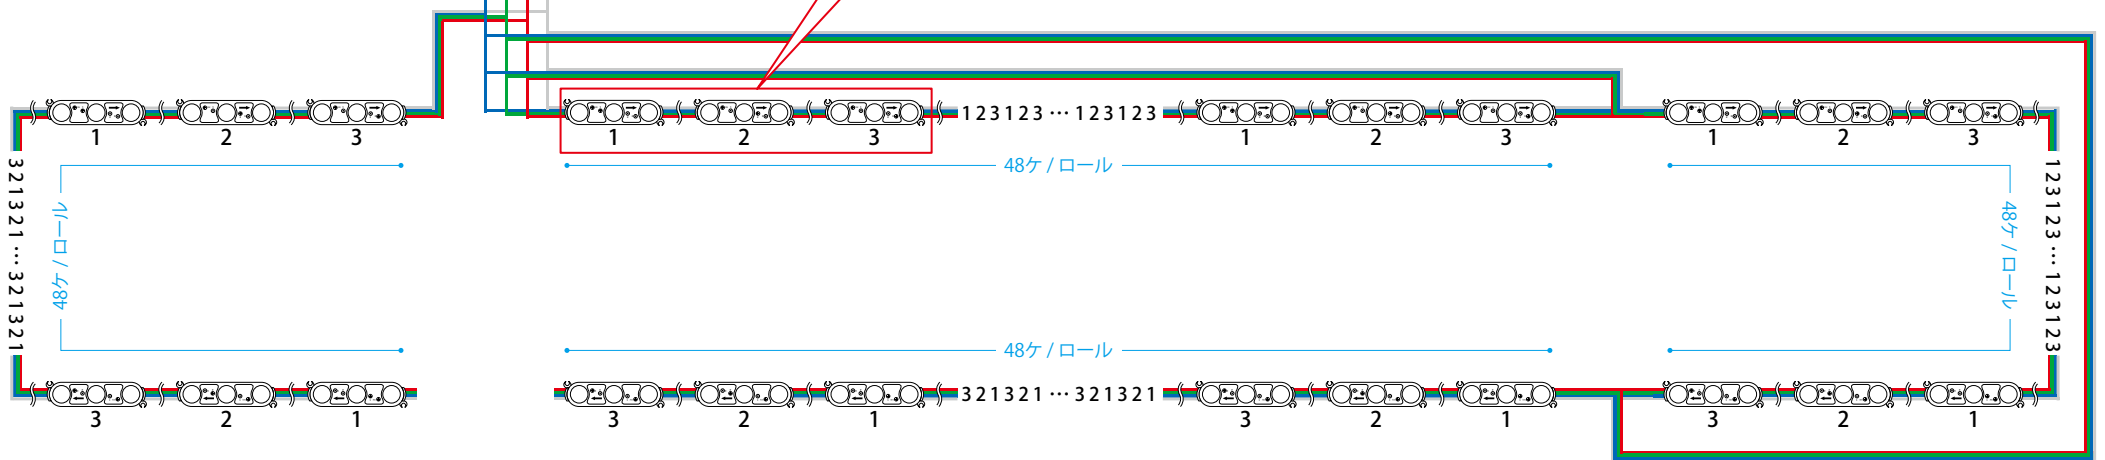

照射角120°

特徴

- スピード、明るさ調整も可能
- 別途DC12V点滅器及びDC電源必要

商品仕様

駆動電圧	DC12V
消費電流	83mA
消費電力	1.0W
明るさ	110lm / 1ヶ
照射角	155°/120°(電球色)
サイズ	L: 68mm, W: 17mm, H: 9.6mm
モジュール輝度	31,500mcd
防水	IP68

●最大96連結まで可

接続例

RF5A
(DC12V-24V用)

トランス
DC12-24V

3ヶ単位でつなぐ RF5A→(1→2→3→1…) or (3→2→1→3…)

RF5A→(3→2→1)→(3→2→1)

RF5A→(1→2→3)→(1→2→3)