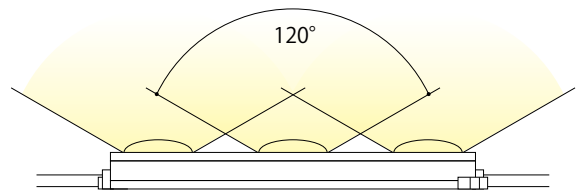

従来よりパワーアップ!

0.72W → **1.0W**

より明るく、横からもよく見える

白色 8,000k

▲原寸大

電球色 3,000k **サムスンLED**

▲原寸大

照射角155°(レンズタイプ)

照射角120°

特徴

- スピード、明るさ調整も可能
- 別途DC12V点滅器及びDC電源必要

商品仕様

駆動電圧	DC12V
消費電流	83mA
消費電力	1.0W
明るさ	110lm / 1ヶ
照射角	155°/120°(電球色)
サイズ	L: 68mm, W: 17mm, H: 9.6mm
モジュール輝度	31,500mcd
防水	IP68

●最大96連結まで可

接続例

RF5A
(DC12V-24V用)

トランス
DC12-24V

3ヶ単位でつなぐ RF5A→(1→2→3→1…) or (3→2→1→3…)

RF5A→(3→2→1)→(3→2→1)

RF5A→(1→2→3)→(1→2→3)