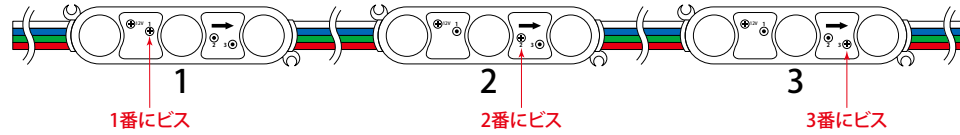

照射角120°

特徴

- スピード、明るさ調整も可能
- 別途DC12V点滅器及びDC電源必要

商品仕様

駆動電圧	DC12V
消費電流	83mA
消費電力	1.0W
明るさ	110lm / 1ヶ
照射角	155°/120°(電球色)
サイズ	L: 68mm, W: 17mm, H: 9.6mm
モジュール輝度	31,500mcd
防水	IP68

●最大96連結まで可

接続例

RF5A
(DC12V-24V用)

トランス
DC12-24V

3ヶ単位でつなぐ RF5A→(1→2→3→1…) or (3→2→1→3…)

RF5A→(3→2→1)→(3→2→1)

RF5A→(1→2→3)→(1→2→3)