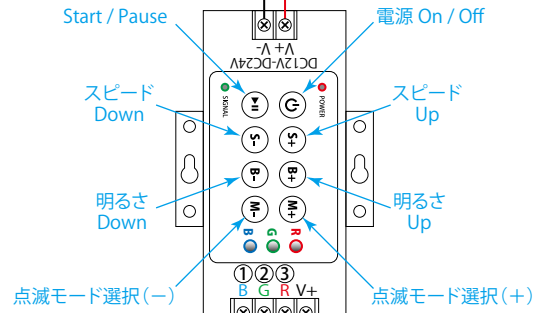

照射角120°

特徴

- スピード、明るさ調整も可能
- 別途DC12V点滅器及びDC電源必要

商品仕様

駆動電圧	DC12V
消費電流	83mA
消費電力	1.0W
明るさ	110lm / 1ヶ
照射角	155°/120°(電球色)
サイズ	L: 68mm, W: 17mm, H: 9.6mm
モジュール輝度	31,500mcd
防水	IP68

●最大96連結まで可

接続例

RF5A
(DC12V-24V用)

トランス
DC12-24V

3ヶ単位でつなぐ RF5A→(1→2→3→1…) or (3→2→1→3…)

RF5A→(3→2→1)→(3→2→1)

RF5A→(1→2→3)→(1→2→3)