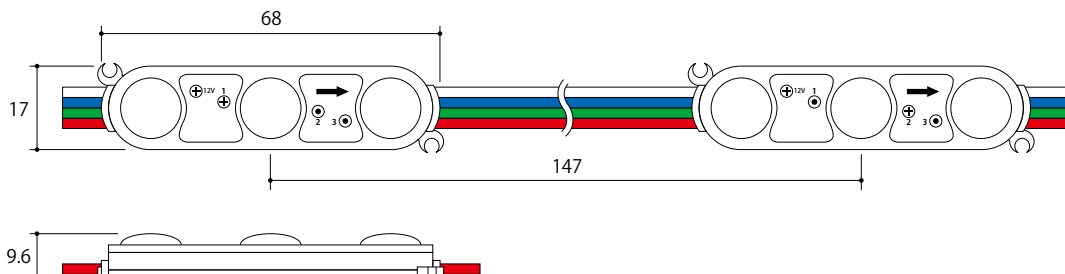

照射角120°

特徴

- スピード、明るさ調整も可能
- 別途DC12V点滅器及びDC電源必要

商品仕様

駆動電圧	DC12V
消費電流	83mA
消費電力	1.0W
明るさ	110lm / 1ヶ
照射角	155°/120°(電球色)
サイズ	L: 68mm, W: 17mm, H: 9.6mm
モジュール輝度	31,500mcd
防水	IP68

●最大96連結まで可

接続例

RF5A
(DC12V-24V用)

トランス
DC12-24V

3ヶ単位でつなぐ RF5A→(1→2→3→1…) or (3→2→1→3…)

RF5A→(3→2→1)→(3→2→1)

RF5A→(1→2→3)→(1→2→3)