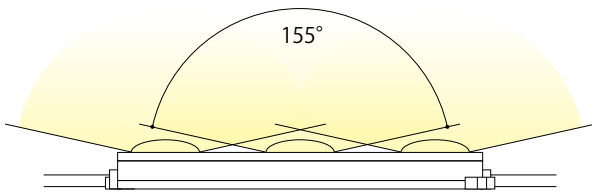

従来よりパワーアップ!

0.72W → **1.0W**

より明るく、横からもよく見える

白色 8,000k

▲原寸大

電球色 3,000k **サムスンLED**

▲原寸大

照射角155°(レンズタイプ)

照射角120°

特徴

- スピード、明るさ調整も可能
- 別途DC12V点滅器及びDC電源必要

商品仕様

駆動電圧	DC12V
消費電流	83mA
消費電力	1.0W
明るさ	110lm / 1ヶ
照射角	155°/120°(電球色)
サイズ	L: 68mm, W: 17mm, H: 9.6mm
モジュール輝度	31,500mcd
防水	IP68

●最大96連結まで可

接続例

RF5A
(DC12V-24V用)