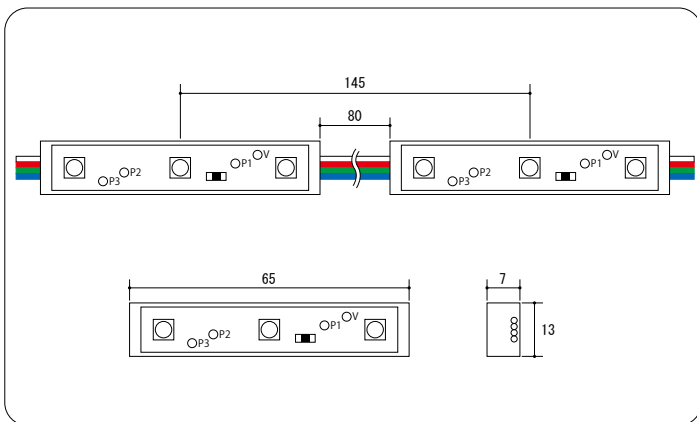

▲原寸大

カラー

□白色 9,000k

特 徴

- 白色点滅
- CE  us RoHS 承認
- スピード、明るさ調整も可能
- 別途DC12V点滅器及びDC電源必要

商品仕様

色	白色 9,000k
駆動電圧	DC12V
消費電流	60mA
消費電力	0.72W
サイズ	L: 65mm, W: 13mm, H: 7mm
モジュール輝度	21,000mcd
使用温度	-30℃~+70℃
防水	IP68防水認証
Wire/Case	AWG18 / ABS

●最大96連結まで可