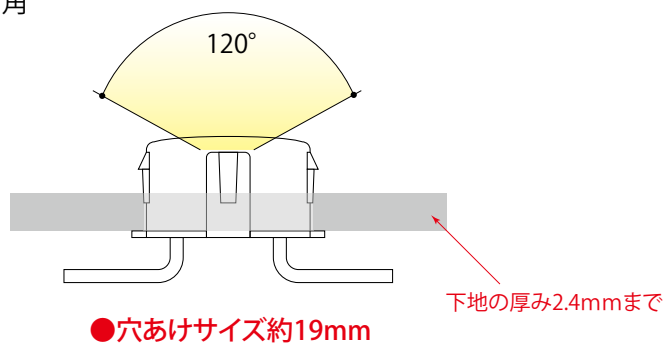

ドット20

▲原寸大

カラー □白色 6,000 k
■電球色 3,000k 1,800k
■青 ■緑 ■赤 ■黄

■照射角

商品仕様

LED素子	SMD5050
照射角	120°
駆動電圧	DC12V
消費電流	16mA
消費電力	0.2W
サイズ	φ20×12.4mm
防水	IP65

●最大50連結まで可