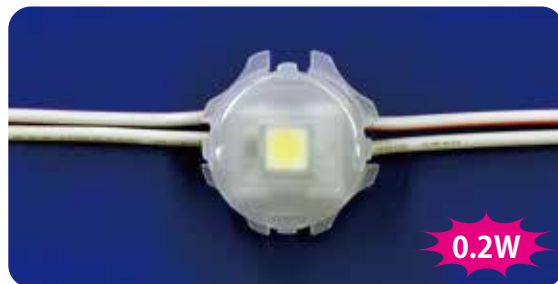

ドット20

▲原寸大

カラー □白色 6,000 k
■電球色 3,000k 1,800k
■青 ■緑 ■赤 ■黄

■照射角

商品仕様

LED素子	SMD5050
照射角	120°
駆動電圧	DC12V
消費電流	16mA
消費電力	0.2W
サイズ	φ20×12.4mm
防水	IP65

●最大50連結まで可