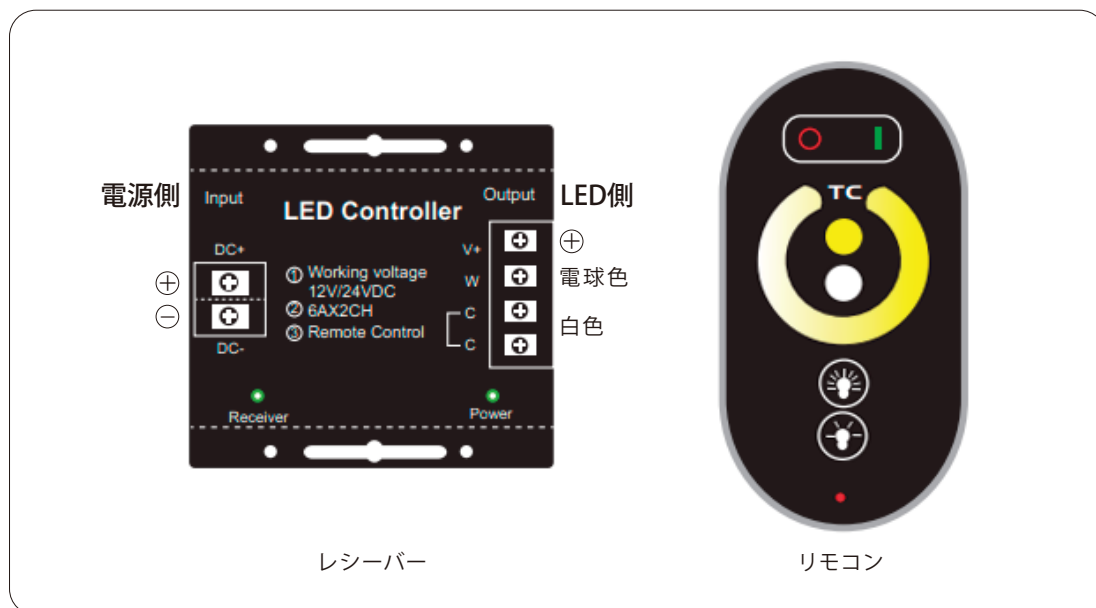

調光器ダブルカラー（コントローラー）

白色と電球色を混ぜて調光

リモコン

特徴

- ・リモコンで簡単設定
- ・ダイレクトメモリ機能
- ・リモコン操作可能距離 約20m
※設置条件により異なります

商品仕様

出力電圧	DC12V・24V
出力電流	6A
消費電力	144W(12V)・288W(24V)
リモコン作動距離	20m
動作温度	-30℃～+60℃
カラー	電球色～白色
本体サイズ	L:83mm, W:79mm, H:33mm
リモコンサイズ	L:113.5mm, W:55.5mm, H:22.5mm