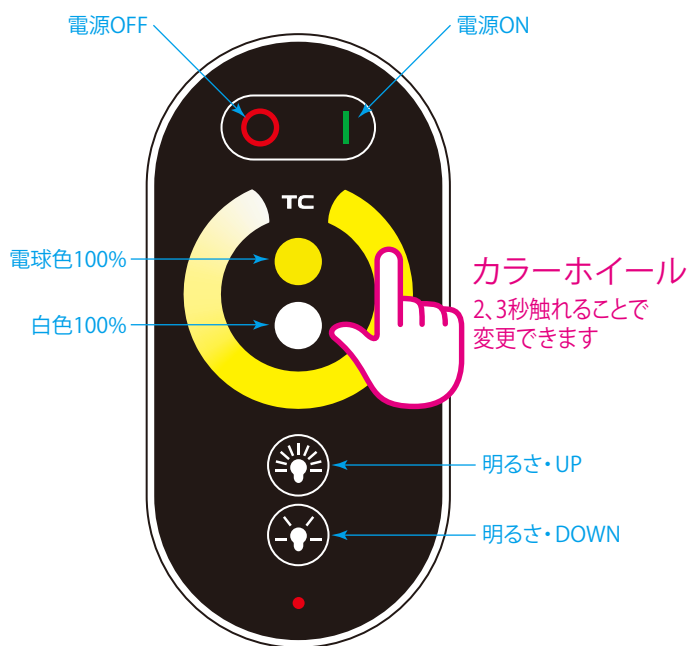

調光器ダブルカラー（コントローラー）

白色と電球色を混ぜて調光

リモコン

特徴

- ・リモコンで簡単設定
- ・ダイレクトメモリ機能
- ・リモコン操作可能距離 約20m
※設置条件により異なります

商品仕様

出力電圧	DC12V・24V
出力電流	6A
消費電力	144W(12V)・288W(24V)
リモコン作動距離	20m
動作温度	-30℃～+60℃
カラー	電球色～白色
本体サイズ	L:83mm, W:79mm, H:33mm
リモコンサイズ	L:113.5mm, W:55.5mm, H:22.5mm