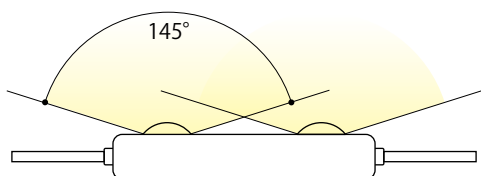

最先端LED使用!

▲原寸大

カラー □白色 6,500k

特 徴

- ・サムスン電子製
- ・明るく経済的

■レンズ付145°照射

商品仕様

| | |
|----------|--------------------------|
| LED素子 | サムスン電子 2LED |
| モジュール間結線 | WIRE TO WIRE |
| 駆動電圧 | DC12V |
| 消費電流 | 60mA |
| 消費電力 | 0.72W |
| モジュール輝度 | 14,000mcd |
| 色温度 | 6,500k |
| 照射角 | 145° |
| サイズ | L: 43mm, W: 15mm, H: 8mm |
| 防水 | IP68防水認証 |
| 極性 | 極性あり(+ - 区別あり) |
| 照度 | 46 lm |