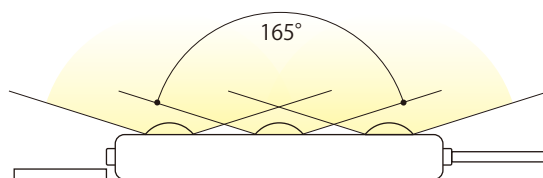

# GL3-165 グリーン

最先端LED使用!

▲原寸大

カラー ■緑色

## 特 徴

- 照射角165°
- 厚み50mmでも光ムラが出にくい
- 優れた防水性 (IP67)
- 最大50ヶまで連結可

レンズ付165°照射

## 商品仕様

駆 動 電 圧	DC12V
消 費 電 流	0.06W
消 費 電 力	0.72W
超 高 輝 度	1.0W
最大シリアル接続	100
推 定 耐 久 時 間	50,000h
照 射 角	165°
防 水	IP67
作 動 温 度	-20°C~+70°C
保 管 温 度	-20°C~+70°C
サ イ ズ	L: 70mm, W: 15mm, H: 10.7mm

●最大50連結まで可