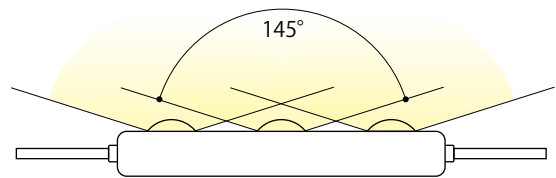

最先端LED使用!

▲原寸大

カラー □白色 6,500k □5,000k
 ■電球色 3,000k 2,700k
 ■赤色 ■青色 ■緑色

特徴

- ・サムスン電子製!!
- ・明るく経済的

■レンズ付145°照射

商品仕様

LED素子	サムスン電子 3LED
モジュール間結線	WIRE TO WIRE
駆動電圧	DC12V
消費電流	60mA
消費電力	0.72W
モジュール輝度	21,000mcd 以上
照射角	145°
サイズ	L: 70mm, W: 15mm, H: 8.5mm
防水	IP68防水認証
極性	極性あり(+ - 区別あり)
照度	69 lm

●最大50連結まで可

GL3