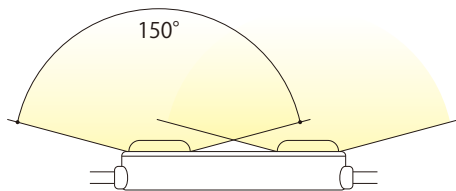

▲原寸大

カラー □白色 6,500k 5,000k 4,000k  
 ■電球色 3,500k 3,000k 2,700k  
 ■青色  
 ■赤色

## 特 徴

- ・ さらに薄く、耐候性アップ!
- ・ サムスン電子2835chip採用 (白色・電球色)
- ・ 優れた防水性 (IP68)

■レンズ付150°照射

## 商品仕様

L E D 素 子	サムスンLED2835Chip
駆 動 電 圧	DC12V
消 費 電 流	40mA
消 費 電 力	0.48W 0.66W (5,000k、2,700k)
明 る さ	46 lm/1ヶ (6,500k)
照 射 角	150°
C R I	≥80
サ イ ズ	L: 32mm, W: 10mm, H: 7.2mm
作 動 温 度	-30℃~+50℃
防 水	IP68防水認証
最 大 連 結 数	50