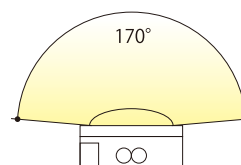

▲原寸大

カラー □白色 6,500k
■電球色 3,000k

特 徴

- **100V電源直結!**
- **世界の大手LED素子メーカーEPISTAR**
- **照射角170°のプリズムレンズ採用**
- **厚み50mmでも光ムラが出にくい**
- **優れた防水性 (IP67)**
- **最大200ヶまで連結可**

レンズ付170°照射

商品仕様

LED素子	EPISTAR SMD 2835
駆動電圧	AC100V
消費電流	15mA/1ヶ
消費電力	1.5W/1ヶ
明るさ	150 lm/1ヶ
照射角	170°
サイズ	L: 70mm, W: 15mm, H: 11mm
作動温度	-20°C~+60°C
保管温度	-40°C~+60°C
防水	IP67
最大連結数	200