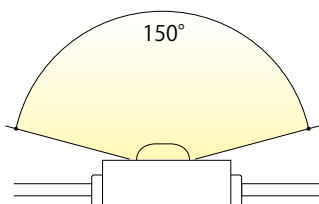

GSS1 4000k ミニレンズ

▲原寸大

カラー □白色 4,000k

特 徴

- Sanan LED 2835chip 採用
- 防水(IP65)

■レンズ付150°照射

商品仕様

L E D 素 子	Sanan LED 2835Chip
駆 動 電 圧	DC12V
消 費 電 流	25mA
消 費 電 力	0.3W
明 る さ	36 lm/1ヶ
照 射 角	150°
C R I	≥80
サ イ ズ	L: 18mm, W: 8mm, H: 7.8mm
防 水	IP65
最 大 連 結 数	100