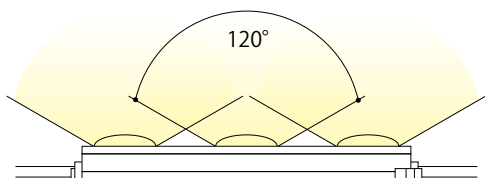

GX3 青色

▲原寸大

カラー ■青色

特徴

- 優れた防水性 (IP68)
- 照射角120°

■照射角120°

主用途

- パネルのバックライトやサイン、チャンネル文字

商品仕様

駆動電圧	DC12V
消費電流	60mA
消費電力	0.72W
明るさ	11.5 lm/1ヶ
照射角	120°
サイズ	L: 68mm, W: 17mm, H: 8mm
作動温度	-30°C~+75°C
保管温度	-30°C~+85°C
防水	IP68
最大連結数	50