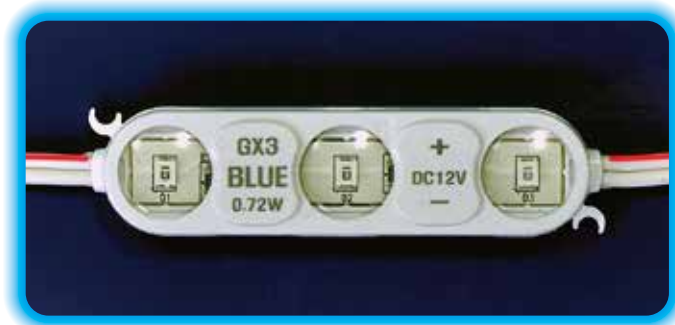

GX3 青色

▲原寸大

カラー ■青色

特徴

- 優れた防水性 (IP68)
- 照射角120°

■照射角120°

主用途

- パネルのバックライトやサイン、チャンネル文字

商品仕様

駆動電圧	DC12V
消費電流	60mA
消費電力	0.72W
明るさ	11.5 lm/1ヶ
照射角	120°
サイズ	L: 68mm, W: 17mm, H: 8mm
作動温度	-30°C~+75°C
保管温度	-30°C~+85°C
防水	IP68
最大連結数	50