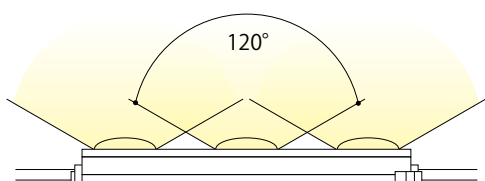

GX3 赤色

▲原寸大

カラー ■赤色

特徴

- 優れた防水性 (IP68)
- 照射角120°

主用途

- パネルのバックライトやサイン、チャンネル文字

■照射角120°

商品仕様

駆動電圧	DC12V
消費電流	60mA
消費電力	0.72W
明るさ	22 lm/1ヶ
照射角	120°
サイズ	L: 68mm, W: 17mm, H: 8mm
作動温度	-30°C~+75°C
保管温度	-30°C~+85°C
防水	IP68
最大連結数	50