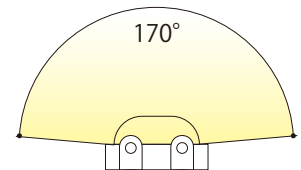

▲原寸大

カラー

□白色 6,500k

当社で最大の照射角モジュール!!

特 徴

- 照射角170°透過率90%のレンズ採用
- 厚み4cmでも光ムラが出にくい
- 最大50ヶまで連結可能
- DC24Vなので末端まで明るさが下がりにくい
- 高さ4~8cmのチャンネル文字や
ライトボックスのバックライトに最適!

レンズ付170°照射

商品仕様	
駆 動 電 圧	DC24V
電 流 値	15mA
消 費 電 力	0.36W
効 率	140 LM / W
放 熱	アルミ放熱板
照 射 角	170°
最大連結数	50pcs
防 水	IP65
背 面	3M両面テープ付き
極 性	有リ
作業環境温度	-40℃~+80℃
保管 温 度	-40℃~+80℃
サ イ ズ	L:36mm, W:19mm, H:4mm