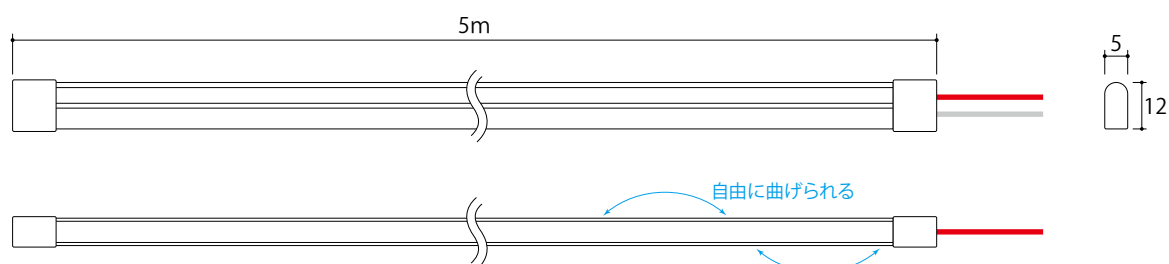

# LEDネオン10

10mm単位のカットで細かい形に対応!

チャンネルベース

シリコン接着剤とクリップで固定

## 特徴

- 簡単に曲がり自由に形成できる
- ネオン管のような表現ができる
- 10mm単位でカット可

## 商品仕様

駆動電圧	DC12V
L E D	SMD2835 100LED/m
消費電力	10W/m
材質	シリコン
断面サイズ	W: 5mm×H: 12mm
長さ	5m/本
防水	IP65
最大接続長さ	5m