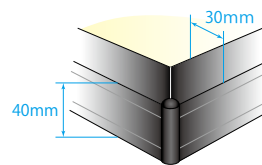

40ミリ

フレームの幅・奥行

フレームカラー

- シルバー
- ブラック

- シルバー
- ブラック

最小サイズ

210mm×297mm

210mm×297mm

最大サイズ

1220mm×2440mm

1220mm×2440mm

特徴

- ・サイズオーダー
- ・明るく均一な照明
- ・グラフィックの交換が簡単

主用途

- ・商業施設(化粧品売場、ドラッグストアなど)、地下街、駅構内のライトディスプレイ

■サイズ例

30ミリタイプ						
グラフィックサイズ	フレーム(全体)サイズ	ビジュアルサイズ	LED	重さ	消費電力	
A0 841mm×1189mm	863mm×1211mm	813mm×1161mm	ロングエッジ×2	17.85kg	55.20W	
A1 594mm×841mm	616mm×863mm	566mm×813mm	ショートエッジ×2	9.70kg	26.40W	
A2 420mm×594mm	442mm×616mm	392mm×566mm	ロングエッジ×1	5.41kg	13.20W	

40ミリタイプ						
グラフィックサイズ	フレーム(全体)サイズ	ビジュアルサイズ	LED	重さ	消費電力	
A0 841mm×1189mm	869mm×1217mm	809mm×1157mm	ロングエッジ×2	19.57kg	55.20W	
A1 594mm×841mm	622mm×869mm	562mm×809mm	ショートエッジ×2	10.92kg	26.40W	
A2 420mm×594mm	448mm×622mm	388mm×562mm	ロングエッジ×1	6.27kg	13.20W	