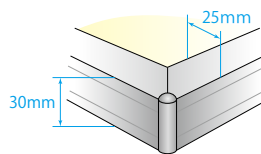

40ミリ

フレームの幅・奥行

フレームカラー

- シルバー
- ブラック

- シルバー
- ブラック

最小サイズ

210mm×297mm

210mm×297mm

最大サイズ

1220mm×2440mm

1220mm×2440mm

特徴

- ・サイズオーダー
- ・明るく均一な照明
- ・グラフィックの交換が簡単

主用途

- ・商業施設(化粧品売場、ドラッグストアなど)、地下街、駅構内のライトディスプレイ

■サイズ例

30ミリタイプ						
グラフィックサイズ	フレーム(全体)サイズ	ビジュアルサイズ	LED	重さ	消費電力	
A0 841mm×1189mm	863mm×1211mm	813mm×1161mm	ロングエッジ×2	17.85kg	55.20W	
A1 594mm×841mm	616mm×863mm	566mm×813mm	ショートエッジ×2	9.70kg	26.40W	
A2 420mm×594mm	442mm×616mm	392mm×566mm	ロングエッジ×1	5.41kg	13.20W	

40ミリタイプ						
グラフィックサイズ	フレーム(全体)サイズ	ビジュアルサイズ	LED	重さ	消費電力	
A0 841mm×1189mm	869mm×1217mm	809mm×1157mm	ロングエッジ×2	19.57kg	55.20W	
A1 594mm×841mm	622mm×869mm	562mm×809mm	ショートエッジ×2	10.92kg	26.40W	
A2 420mm×594mm	448mm×622mm	388mm×562mm	ロングエッジ×1	6.27kg	13.20W	