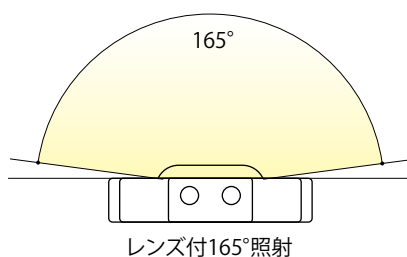

LV165-081 AC100V用ハイスペックレンズタイプ

1個切りで
使える!

▲原寸大

カラー □白色 6,500k

特徴

- 1個切り可能
- レンズ付165°照射
- 100V直結タイプ
- トランス不要

主用途

- 薄型チャンネル文字に使用可能
- 厚さ30~80mmの看板に最適

商品仕様

レンズ仕様	Anycasting (韓国製)
入力電圧	AC100V
消費電流	8mA
消費電力	0.8W / 1ヶ
照射角	165°
サイズ	L: 40mm, W: 29mm, H: 8mm
重さ	14g/1ヶ
切り単位	1個切り
1リール連結数	30モジュール
製品ピッチ	200mm
防水	IP65

●最大210連結まで可