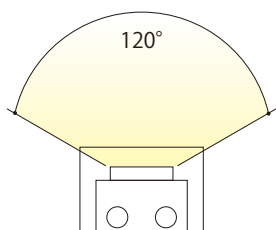

透明ケースなので  
効率よく光を拡散

▲原寸大

カラー □白色 6,500k  
■電球色 3,000k

### 主用途

- 文字厚さ3~10cm

■照射角120°

### 商品仕様

LED素子	SMD2835
駆動電圧	DC12V
消費電流	8mA
消費電力	0.1W
明るさ	14lm~16lm
照射角	120°
サイズ	L: 9mm, W: 6.8mm, H: 4.8mm
作動温度	-25°C~+60°C
保管温度	-25°C~+70°C
防水	IP67
最大連結数	100