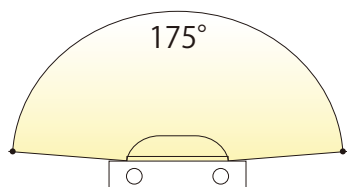

カラー □白色 6,500k

12V仕様で当社最大の光量!!

特 徴

- 照射角は最大の175°
- DC12V
- ハイルーメン200lm

商品仕様

駆 動 電 圧	DC12V
色 温 度	6500K
L E D 素 子	SMD2835
消 費 電 力	1.5W
明 る さ	200lm/ヶ
照 度	175°
C R I	Ra80以上
防 水	IP67
最大連結数	20ヶ
カット単位	1ヶずつカット可能
推定耐久時間	5年
作 動 温 度	-20℃~60℃
サ イ ズ	L:78.4mm, W:15.5mm, H:7.6mm
背 面	両面テープ付