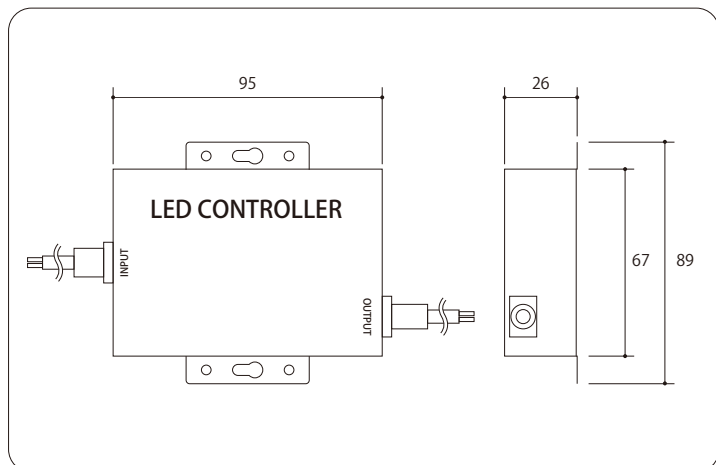

## AC100V用調光器

↑  
制御距離15m

- 無線周波数リモコンを採用
- 煩雑な設定なしで明るさ調整
- 電源オフメモリー機能内蔵
- AC100V LEDランプ(定電流)の輝度調整および制御に最適

### 商品仕様

入力電圧	AC100V
最大電流	8A
出力最大容量	1000W
サイズ	L: 95mm, W: 89mm, H: 26mm