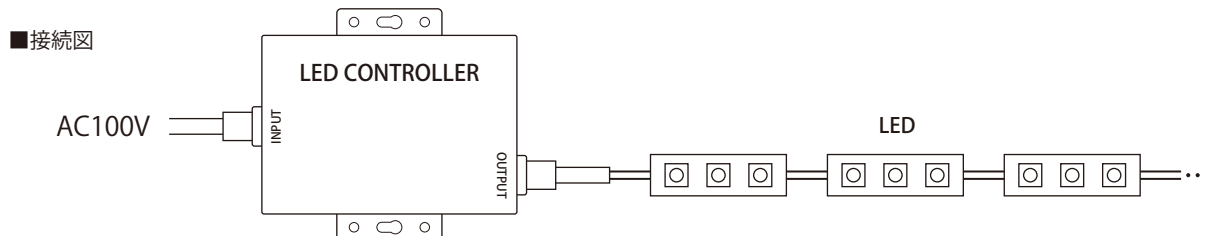

## AC100V用調光器

↑  
制御距離15m

- 無線周波数リモコンを採用
- 煩雑な設定なしで明るさ調整
- 電源オフメモリー機能内蔵
- AC100V LEDランプ(定電流)の輝度調整および制御に最適

### 商品仕様

入力電圧	AC100V
最大電流	8A
出力最大容量	1000W
サイズ	L: 95mm, W: 89mm, H: 26mm