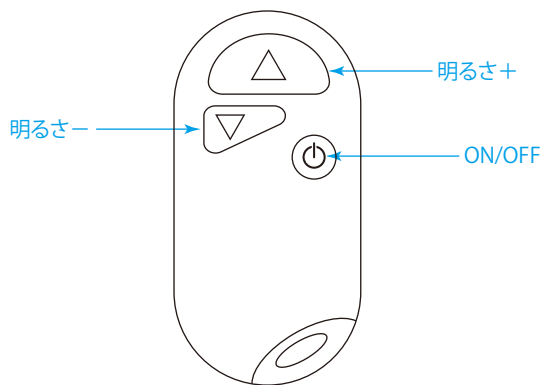

## AC100V用調光器

↑  
制御距離15m

- 無線周波数リモコンを採用
- 煩雑な設定なしで明るさ調整
- 電源オフメモリー機能内蔵
- AC100V LEDランプ(定電流)の輝度調整および制御に最適

### 商品仕様

入力電圧	AC100V
最大電流	8A
出力最大容量	1000W
サイズ	L: 95mm, W: 89mm, H: 26mm