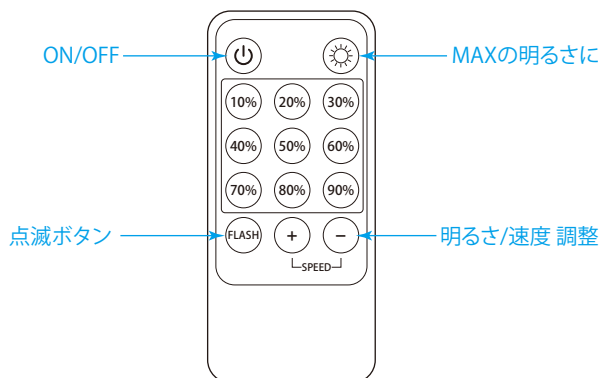

RF1-100V-300W調光器 (点滅も可)

- 明るさを無段階で調整
 - ステップ機能で30%…90%、100%
 - 全体点滅、速度の調整
 - AC100V～200V LEDの輝度調整および制御に最適
- ◎弊社ACモジュールは制御可

商品仕様

入力電圧	AC100V-200V
最大電流	3A
出力最大容量	300W
サイズ	L: 87.5mm, W: 87.5mm, H: 53mm