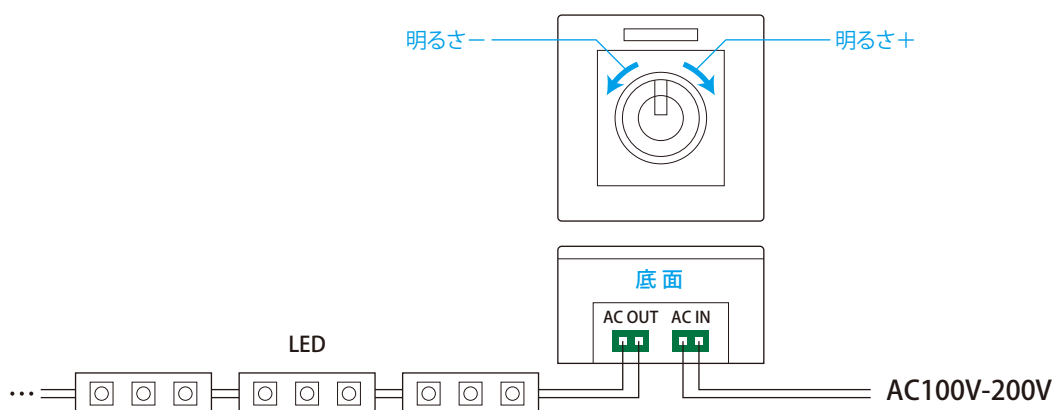

RF1-100V-300W調光器 (点滅も可)

- 明るさを無段階で調整
 - ステップ機能で30%…90%、100%
 - 全体点滅、速度の調整
 - AC100V～200V LEDの輝度調整および制御に最適
- ◎弊社ACモジュールは制御可

商品仕様

入力電圧	AC100V-200V
最大電流	3A
出力最大容量	300W
サイズ	L: 87.5mm, W: 87.5mm, H: 53mm