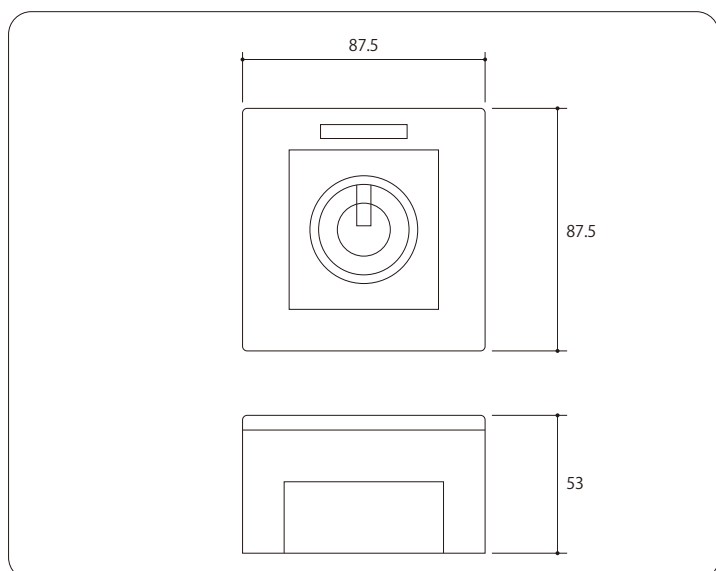

RF1-100V-300W調光器 (点滅も可)

- 明るさを無段階で調整
 - ステップ機能で30%…90%、100%
 - 全体点滅、速度の調整
 - AC100V～200V LEDの輝度調整および制御に最適
- ◎弊社ACモジュールは制御可

商品仕様

入力電圧	AC100V-200V
最大電流	3A
出力最大容量	300W
サイズ	L: 87.5mm, W: 87.5mm, H: 53mm