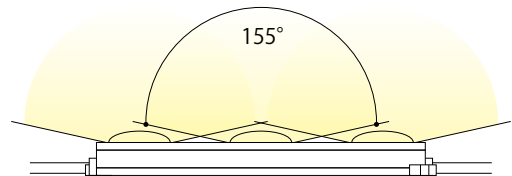

全体で色が変わる

別途コントローラーが必要

▲原寸大

カラー 

▲原寸大

カラー 

■照射角120°

■照射角155°(レンズタイプ)

商品仕様

	RED	GREEN	BLUE
駆動電圧	DC12V		
消費電流	60mA		
消費電力	0.72W		
明るさ	16.2 lm/1ヶ	32.4 lm/1ヶ	7.2 lm/1ヶ
発光効率	25.5 lm/W	45 lm/W	10 lm/W
照射角	120° / 155° (レンズタイプ)		
サイズ	L: 68mm, W: 17mm, H: 8mm		
作動温度	-30°C ~ +50°C		
防水	IP68		
最大連結数	50		