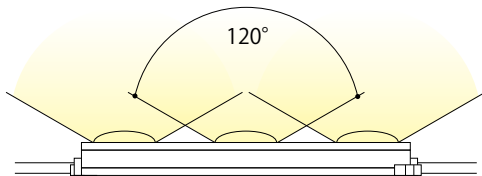

全体で色が変わる

別途コントローラーが必要

▲原寸大

カラー 

▲原寸大

カラー 

■照射角120°

■照射角155°(レンズタイプ)

商品仕様

	RED	GREEN	BLUE
駆動電圧	DC12V		
消費電流	60mA		
消費電力	0.72W		
明るさ	16.2 lm/1ヶ	32.4 lm/1ヶ	7.2 lm/1ヶ
発光効率	25.5 lm/W	45 lm/W	10 lm/W
照射角	120° / 155° (レンズタイプ)		
サイズ	L: 68mm, W: 17mm, H: 8mm		
作動温度	-30°C ~ +50°C		
防水	IP68		
最大連結数	50		