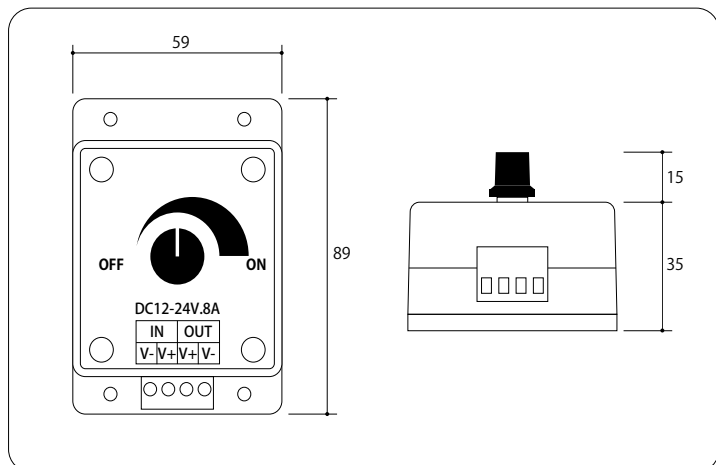

▲原寸大

■接続図

商品仕様

出力電圧	DC12V / 24V
出力最大容量	96W / 192W
サイズ	L: 89mm, W: 59mm, H: 35mm