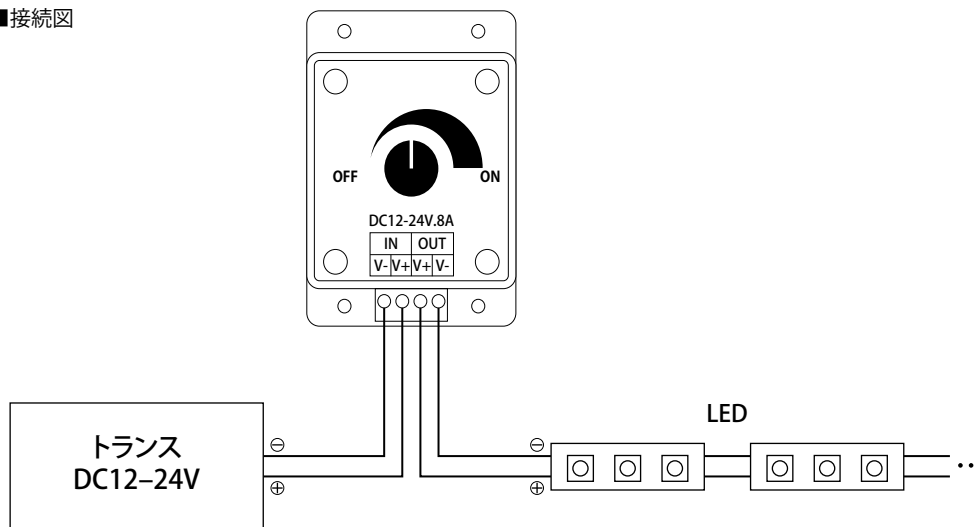

▲原寸大

■接続図

商品仕様

出力電圧	DC12V / 24V
出力最大容量	96W / 192W
サイズ	L: 89mm, W: 59mm, H: 35mm