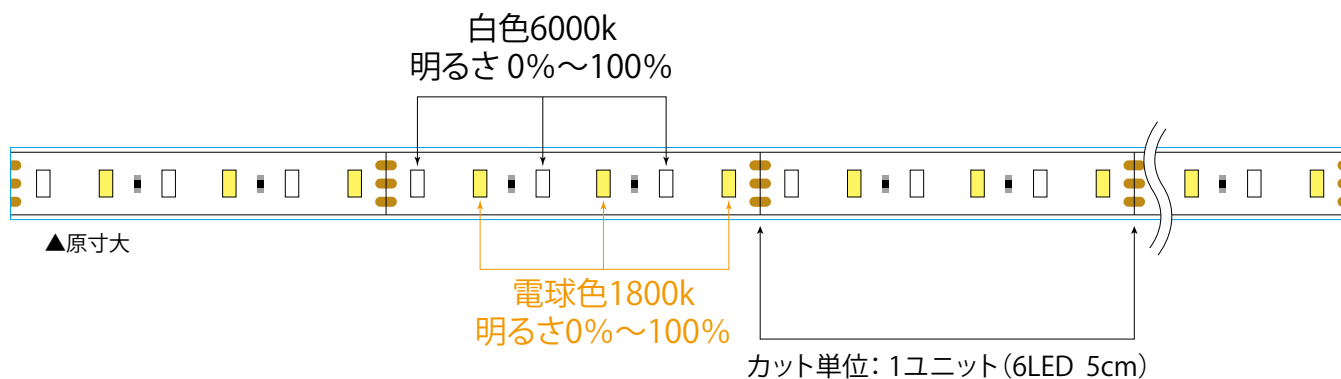

RS67ダブルカラー LEDテープライト

自由に色温度を変えられる! (1800k~6500k)

専用コントローラーで
明るさと色を調節

例)

	6500k		1800k
	100%	+	0%
	100%	+	25%
	100%	+	50%
	100%	+	75%
	100%	+	100%
	90%	+	0%
	90%	+	25%
	⋮		⋮

特徴

- ダブルカラー (1800k~6500k)
- 専用コントローラーで明るさと色を調節
- 5cmピッチでカット可能
- 防水IP68

主用途

- 商業施設の照明
- 間接照明

商品仕様

LED素子	SMD 2835
明るさ	1,200~1,300 lm/1m
CRI	Ra>80
駆動電圧	DC12V
消費電流	0.8A/m
消費電力	9.6W/m
LED数	120LED/m
作動温度	-20℃~+40℃
保管温度	-20℃~+60℃
防水	IP68
サイズ	5m×10.2mm×4mm 1reel=5m