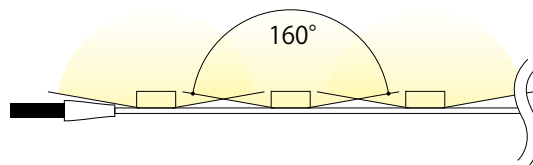

スネーク48レンズ 簡単に曲がり自由な形が形成できる!!

IP65
防水

レンズ無しと比べ、LED数を大幅にカットできる!

カラー

- 白色 9,000~12,000k
6,000k 4,000k
- 電球色 3,000k

販売単位
5m/本

特徴

- 形状に合わせて曲げて使える
- レンズ付、照射角160°
- 1LEDでカット可能
- アルミ両面テープ付なので放熱性が高い

レンズ付160°照射

主用途

- 薄型、小型文字に!

商品仕様

L E D	SMD 6060 48LED/m
明 る さ	1140 lm/m
C R I	Ra>90
駆 動 電 圧	DC12V
消 費 電 流	1A/m
消 費 電 力	12W/m
照 射 角	160°
防 水	IP65
サ イ ズ	5m×8.0mm×3.2mm 1reel=5m
作 動 温 度	-40℃~+60℃