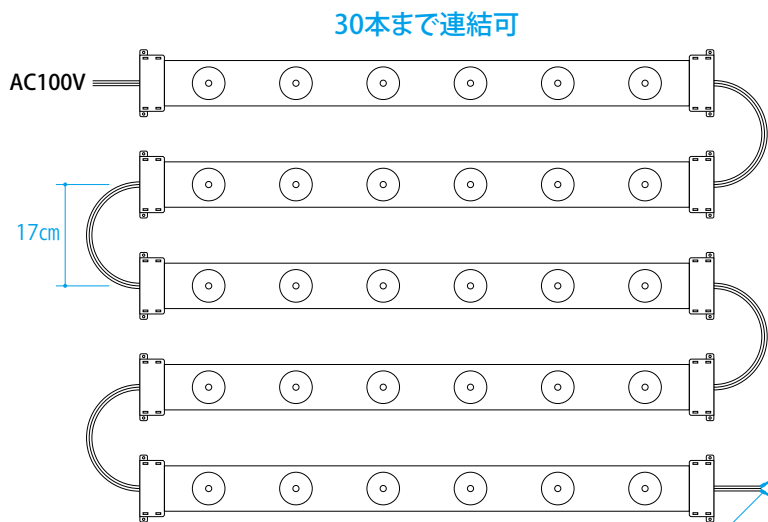

カラー

- 白色 6,500k 5,000k 4,000k
- 電球色 3,000k

ショートを防ぐため  
ケーブルの端を分離

特徴

- 定電流回路内蔵で安定した明るさ
- 30本まで連結可
- 防水タイプ
- 両面テープ付

主用途

厚み40mmでも使用可能

- 8~20cm 両面ライトボックス、  
3~12cm 片面ライトボックスに最適

商品仕様

LED素子	SMD2835
照射角	160°
光量	600lm
駆動電圧	AC100V
消費電流	60mA
消費電力	6W
光効率	100lm/W
サイズ	L: 500mm, W: 26mm, H: 13mm
作動温度	-25℃~+60℃
保管温度	-25℃~+80℃
防水	IP67
最大連結数	30