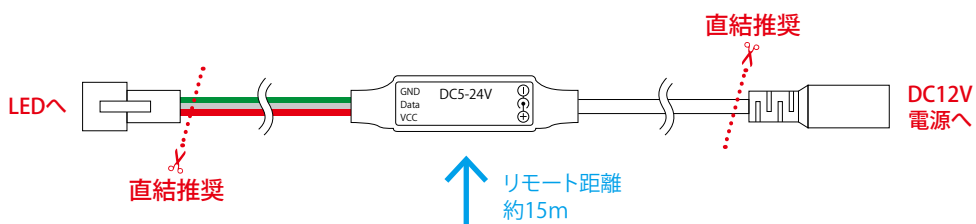

# SP14 ICコントローラー

BBL3Z、BBL30、RS67 RGB IC、RS67 白色 IC を制御できる

## 特 徴

- リモート距離 約15m
- 300種類のパターン
- 最大2048ピクセルを制御  
(直線的な動き、1列のみ)

## 商品仕様

出力電圧	DC5V / 12V / 24V
消費電流	30mA
サイズ	L: 45mm, W: 13mm, H: 3.5mm(コントローラー)
作動温度	-20℃~+60℃

コントローラー

リモコン