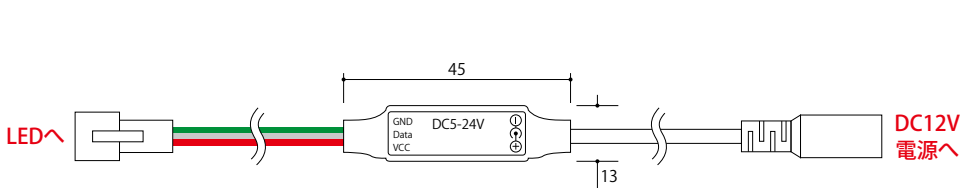

# SP14 ICコントローラー

BBL3Z、BBL30、RS67 RGB IC、RS67 白色 IC を制御できる

## 特 徴

- リモート距離 約15m
- 300種類のパターン
- 最大2048ピクセルを制御  
(直線的な動き、1列のみ)

## 商品仕様

出力電圧	DC5V / 12V / 24V
消費電流	30mA
サイズ	L: 45mm, W: 13mm, H: 3.5mm(コントローラー)
作動温度	-20℃~+60℃

コントローラー

リモコン