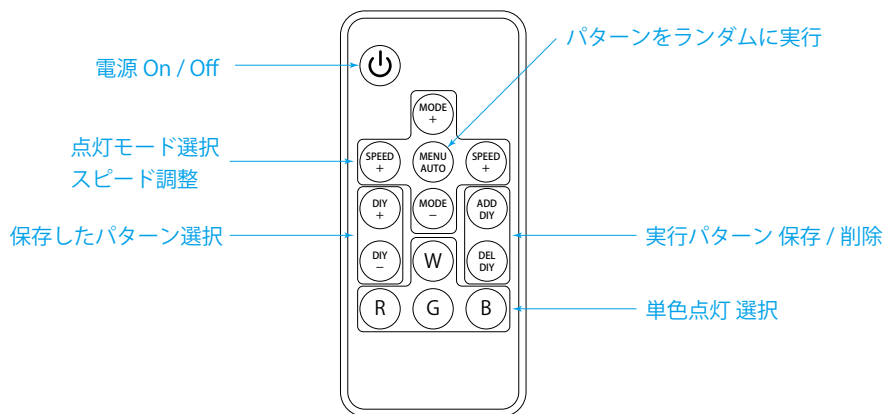

# SP14 ICコントローラー

BBL3Z、BBL30、RS67 RGB IC、RS67 白色 IC を制御できる

## 特 徴

- リモート距離 約15m
- 300種類のパターン
- 最大2048ピクセルを制御  
(直線的な動き、1列のみ)

## 商品仕様

出力電圧	DC5V / 12V / 24V
消費電流	30mA
サイズ	L: 45mm, W: 13mm, H: 3.5mm(コントローラー)
作動温度	-20℃~+60℃

コントローラー

リモコン