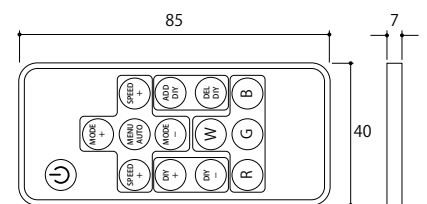

## 特 徴

- リモート距離 約15m
- 300種類のパターン
- 最大2048ピクセルを制御  
(直線的な動き、1列のみ)

## 商品仕様

出力電圧	DC5V / 12V / 24V
消費電流	30mA
サイズ	L: 45mm, W: 13mm, H: 3.5mm(コントローラー)
作動温度	-20℃~+60℃

コントローラー

リモコン