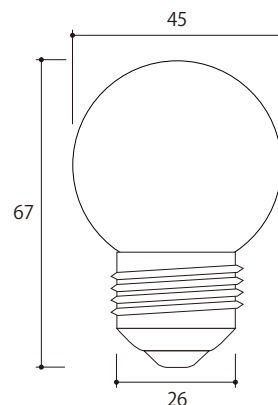

口金
26ミリ

原寸大

■黄色

高速点滅にも耐える!!

※点灯時の
イメージ画像です。

■電球色 3,000k

□白色 6,500k

カラー

■黄色

□白色 6,500k

■電球色 3,000k

特 徴

- 横からもよく見える!(照射角360°)
- 耐点滅IC回路内蔵
- 防水使用可
- 昭和のノスタルジックな雰囲気

商品仕様(屋外用100V 50/60Hz 共用)

| | 黄色 | 電球色 | 白色 |
|--------|--------------------|-----|----|
| ランプカバー | PCフロスト | | |
| 消費電力 | 1.5W | | |
| 照度 | 150lm+-10% | | |
| 入力電圧 | AC100~110V 50/60Hz | | |
| 効率 | 90% | | |
| 寿命 | 約30000時間 | | |
| 照射角度 | 360° | | |
| 口金 | E26 | | |
| サイズ | φ45×67 | | |
| 防水 | 屋外使用可 | | |
| 保管温度 | -40度~+85度 | | |
| 使用温度 | -20度~+40度 | | |
| 重さ | 15g | | |