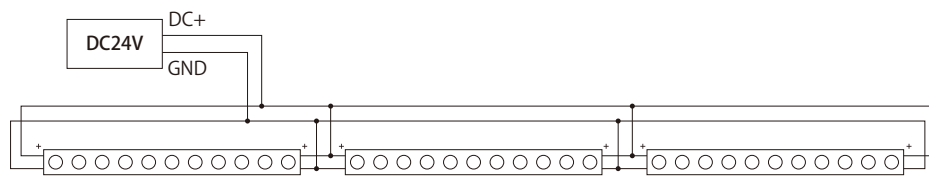

看板、間接照明、外壁のライトアップに!

販売単位
5m/本

原寸大

壁から約10cm

カラー

- 白色 6,500k
- 電球色 3,000k

特徴

- 看板を効率よく照らす
- 1LEDでカット可能
- 施工が簡単(両面テープ付)
- DC24Vで光ムラが少ない

主用途

- 商業施設の照明
- 壁面のライトアップ
- 間接照明

商品仕様

明るさ	2,300 lm/m	1,800 lm/m
色温度	6,500k(3,000K)	
CRI	Ra>80	
駆動電圧	DC24V	
消費電流	1A/m	
消費電力	24W/m	18W/m
照射角	45°	
LED数	42LED/m	48LED/m
防水	IP67	
断面サイズ	22mm×9mm	20mm×11mm
カット寸法	23.8mm	20.8mm