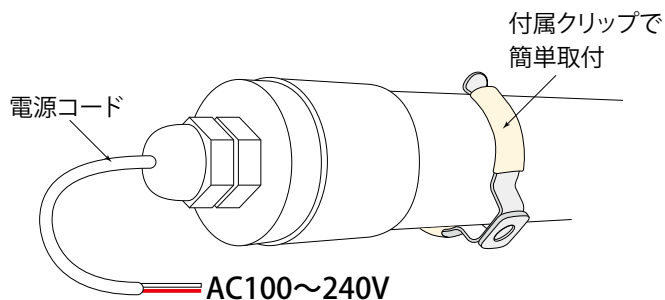

片面用 両面用可能

**AC100V直結型!!**

漏電リスク最少!

カラー □白色 6,000k

## 特 徴

- AC100V直結型!(トランス不要)
- 付属クリップで簡単取付!
- 防水(屋外使用可能)
- 照射角330°(両面用可能)

### 片面看板

看板厚み130mmで@250mmピッチ配置可

### 商品仕様

仕様変更することがありますので予めご了承ください。

	WPS-40型	WPS-32型	WPS-20型
消費電力	18W	14W	9W
照度	1,890 lm	1,470 lm	945 lm
サイズ	φ26×1,190mm	φ26×795mm	φ26×495mm
駆動電圧	AC100V~240V		
演色性能	Ra80		
色温度	6,000 k		
照射角	330°		
防水	IP65		
作動温度	-20°C~+42°C		