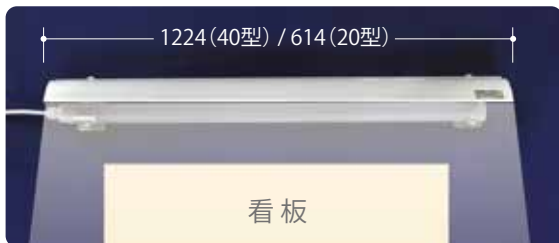

片面用 両面用可能

**AC100V直結型!!**

漏電リスク最少!

カラー □白色 6,000k

## 特 徴

- AC100V直結型!(トランス不要)
- 付属クリップで簡単取付!
- 防水(屋外使用可能)
- 照射角330°(両面用可能)

### 片面看板

看板厚み130mmで@250mmピッチ配置可

### 商品仕様

仕様変更することがありますので予めご了承ください。

	WPS-40型	WPS-32型	WPS-20型
消費電力	18W	14W	9W
照度	1,890 lm	1,470 lm	945 lm
サイズ	φ26×1,190mm	φ26×795mm	φ26×495mm
駆動電圧	AC100V~240V		
演色性能	Ra80		
色温度	6,000 k		
照射角	330°		
防水	IP65		
作動温度	-20°C~+42°C		