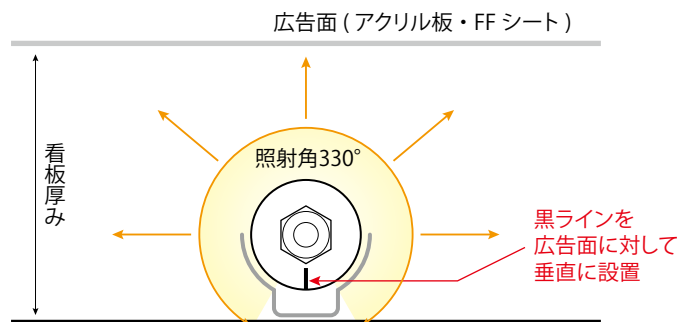

片面用 両面用可能

**AC100V直結型!!**

漏電リスク最少!

カラー □白色 6,000k

## 特 徴

- AC100V直結型!(トランス不要)
- 付属クリップで簡単取付!
- 防水(屋外使用可能)
- 照射角330°(両面用可能)

### 商品仕様

仕様変更することがありますので予めご了承ください。

	WPS-40型	WPS-32型	WPS-20型
消費電力	18W	14W	9W
照度	1,890 lm	1,470 lm	945 lm
サイズ	φ26×1,190mm	φ26×795mm	φ26×495mm
駆動電圧	AC100V~240V		
演色性能	Ra80		
色温度	6,000 k		
照射角	330°		
防水	IP65		
作動温度	-20°C~+42°C		