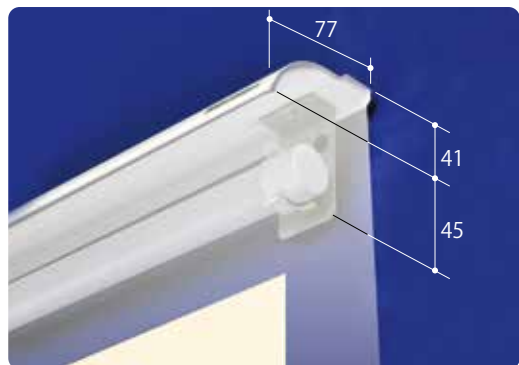

40型・20型用反射笠(別売)