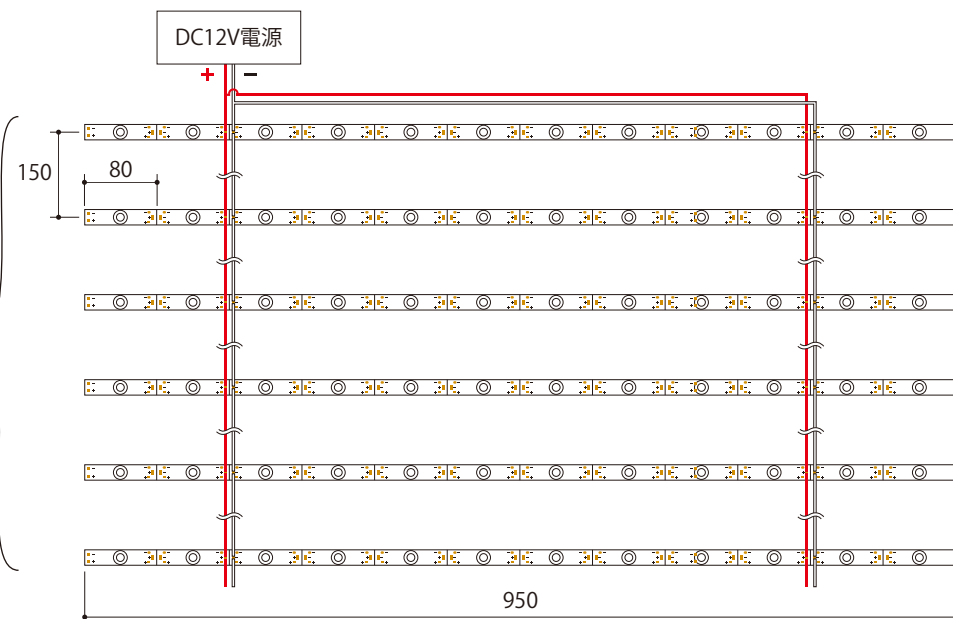

▲原寸大

カラー □白色 6,000k

照射角
173°

長さ950mmを
並列で
20本まで連結可

特 徴

- 厚み25mmでも使用可能!
- 1ヶずつカット可
- 定電流回路内蔵で安定した明るさ
- 背面に両面テープ付き
- 2.5~6cm片面ライトボックスに最適

商品仕様

LED素子	2835 LED
駆動電圧	DC12V
消費電流	1A / 1本
消費電力	12W / 1本
光量	1,100 lm/m
照射角	173°
サイズ	L: 950mm, W: 15mm, H: 7mm
背面	両面テープ付き