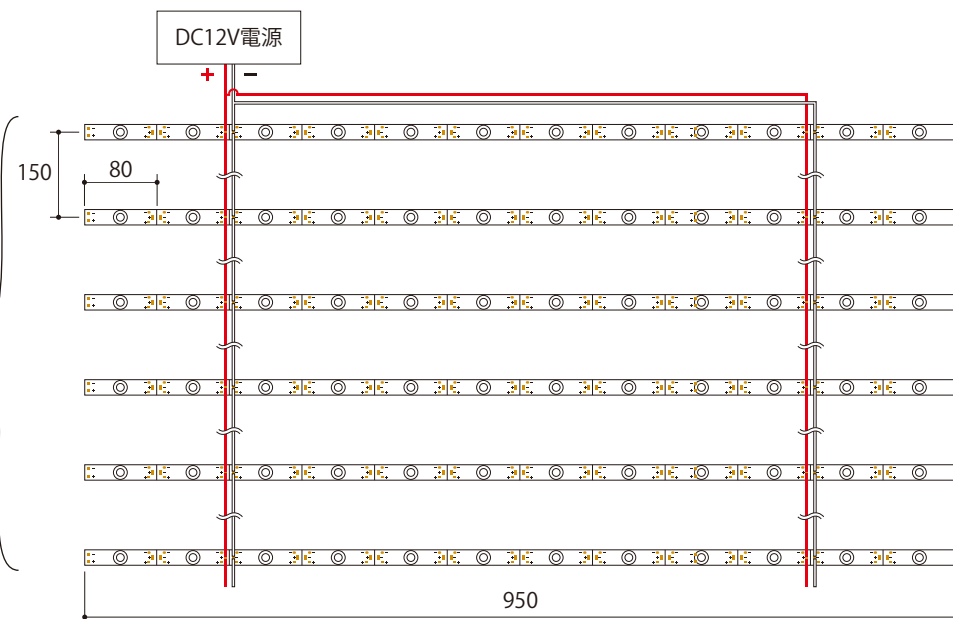

▲原寸大

カラー □白色 6,000k 5,000k

照射角  
173°

長さ950mmを  
並列で  
20本まで連結可

## 特 徴

- 厚み25mmでも使用可能!
- 1ヶずつカット可
- 定電流回路内蔵で安定した明るさ
- 背面に両面テープ付き
- 2.5~6cm片面ライトボックスに最適

## 商品仕様

|       |                        |
|-------|------------------------|
| LED素子 | 2835 LED               |
| 駆動電圧  | DC12V                  |
| 消費電流  | 1A / 1本                |
| 消費電力  | 12W / 1本               |
| 光量    | 1,100 lm/m             |
| 照射角   | 173°                   |
| サイズ   | L:950mm, W:15mm, H:7mm |
| 背面    | 両面テープ付き                |