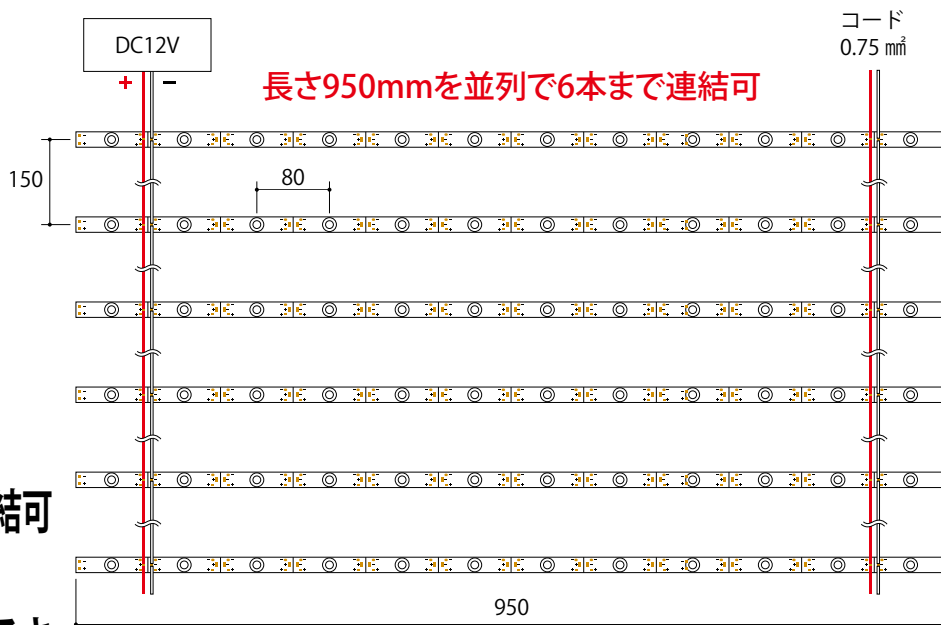

非防水

▲原寸大

カラー □白色 6,500k

照射角170°以上
(170°~175°)

特徴

- 長さ950mmを並列で6本まで連結可
- 1ヶずつカット可
- 定電流回路内蔵で安定した明るさ
- 3M300LSE 両面テープ付

主用途

厚み25mmでも使用可能

- 8~10cm 両面ライトボックス、
2.5~6cm 片面ライトボックスに最適

商品仕様

LED素子	2835 LED
駆動電圧	DC12V
消費電流	1A
消費電力	12W / 1本
光量	1,000~1,100 lm/m
照射角	170°~175°
サイズ	L: 950mm, W: 17mm, H: 7mm