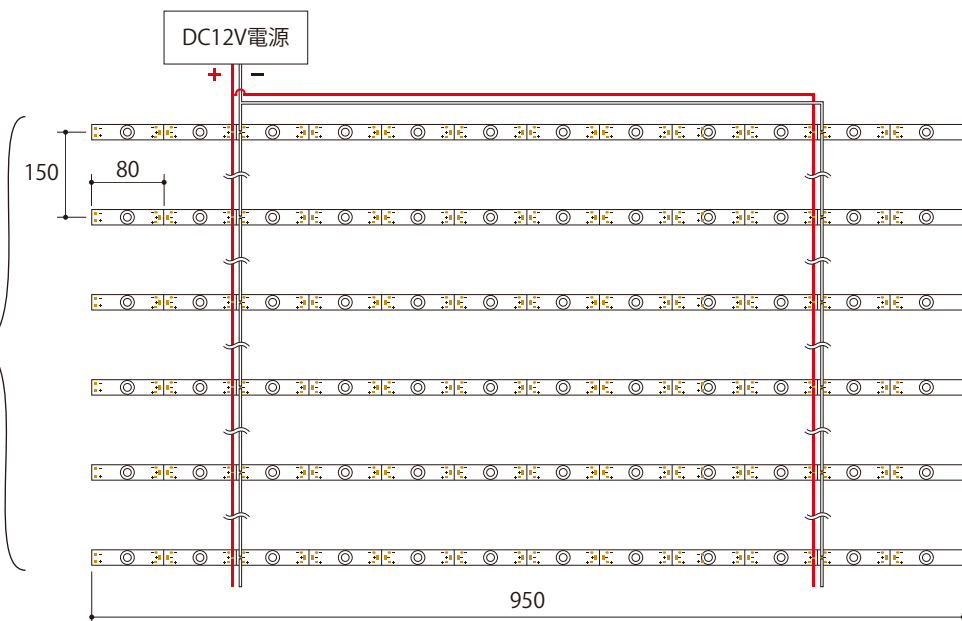

▲原寸大

カラー □白色 6,000k 5,000k 3,500k

照射角
173°

長さ950mmを
並列で
20本まで連結可

特 徴

- 厚み25mmでも使用可能!
- 1ヶずつカット可
- 定電流回路内蔵で安定した明るさ
- 背面に両面テープ付き
- 2.5~6cm片面ライトボックスに最適

商品仕様

LED素子	2835 LED
駆動電圧	DC12V
消費電流	1A / 1本
消費電力	12W / 1本
光量	1,100 lm/m
照射角	173°
サイズ	L: 950mm, W: 15mm, H: 7mm
背面	両面テープ付き