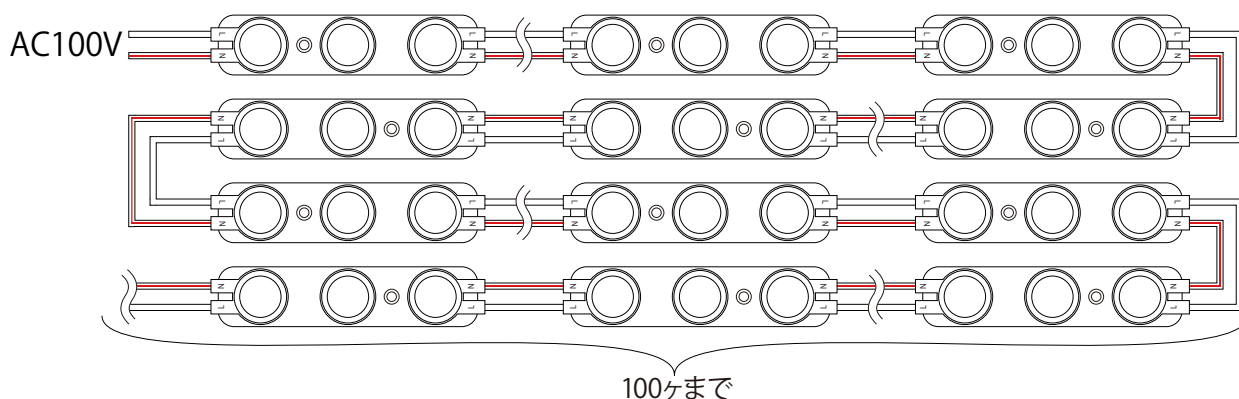

カラー ■青色

特 徴

- 最大100ヶまで連結可能
- 厚み8cmでも光ムラが出にくい
- 160°LEDモジュール

レンズ付160°照射

商品仕様

LED素子	SMD2835	保管温度	-30℃~+55℃
駆動電圧	AC110V	作業環境温度	-20℃~+50℃
消費電力	2W	モジュール数	50ヶ/1ロール
明るさ	160~200 LM	最大連結数	100pcs
カラー	青	LED間隔	25mm
CRI	Ra>80	サイズ	L:78mm, W:17.2mm, H:7.6mm
照射角	160°		